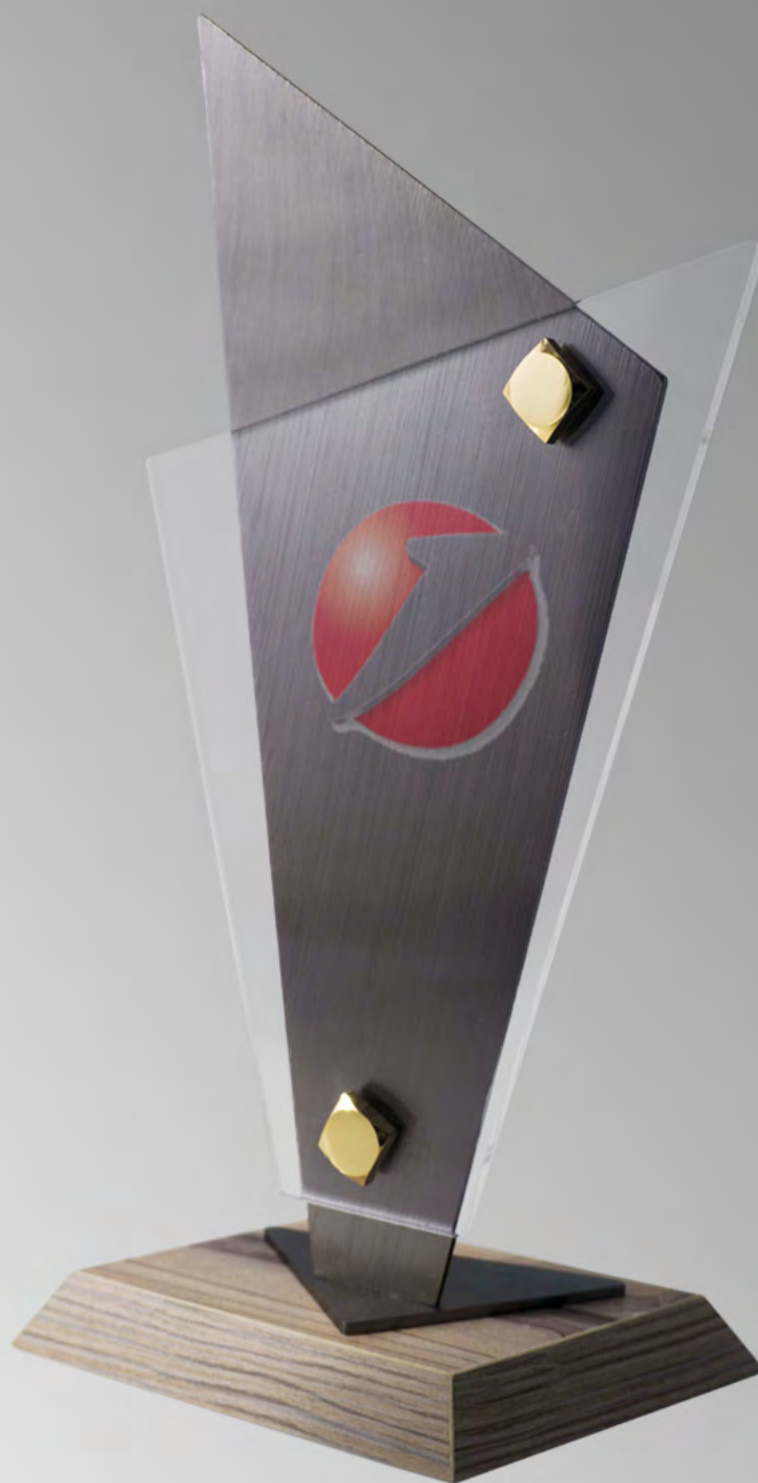

mod. 17100. 1	H. 25	Ø 14
mod. 17100. 2	H. 31	Ø 16
mod. 17100. 3	H. 38	Ø 18