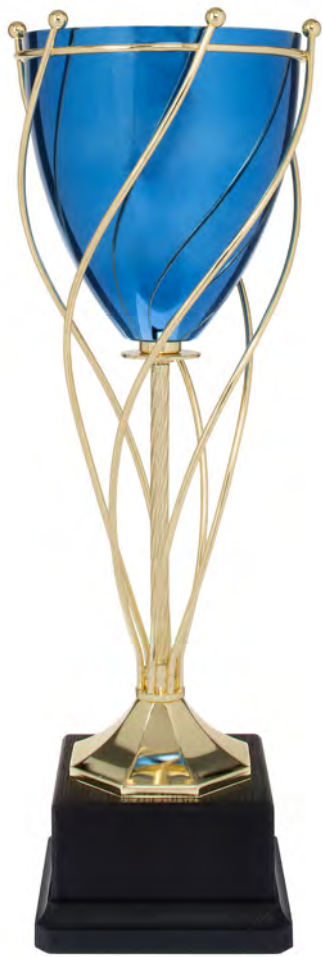

EMBRACE **SERIE 12140**

Coppa in metallo blu con struttura in metallo dorato e base in legno di rovere

Blu metal cup with gold plated metal structure and black oak wooden base.

mod. 12140. 1	H. 39	ø 14
mod. 12140. 2	H. 44	ø 16
mod. 12140. 3	H. 48	ø 18
mod. 12140. 4	H. 53	ø 20