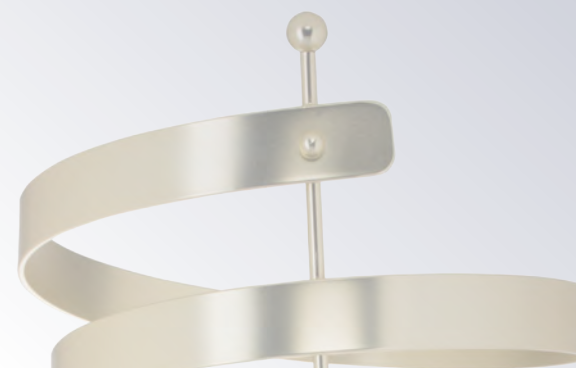

Coppa con struttura in metallo dorato e base in resina argentata.

Gold-plated metal cup with base in silver resin.

mod. 8700. 1	H. 53	ø 20
mod. 8700. 2	H. 58	ø 23
mod. 8700. 3	H. 64	ø 25

SERIE 13300

WAVE

Coppa con struttura in metallo argentato.
Base in legno di rovere