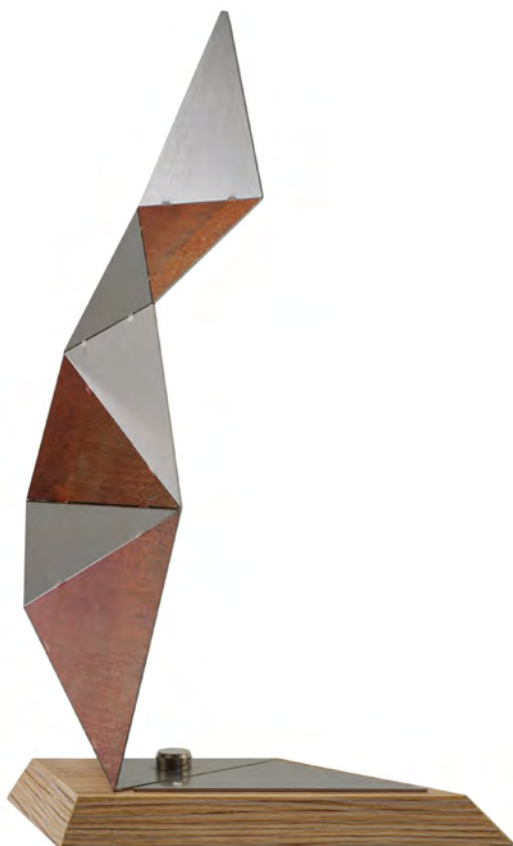

SERIE 17150

EVEREST

Trofeo in acciaio inox con disegno corten con base in legno.
Possibilità stampa in piano

Stainless steel with wooden base. Corten printing.

mod. 17150. 1	H. 34	ø 18
mod. 17150. 2	H. 40	ø 20
mod. 17150. 3	H. 45	ø 23

mod. 17600. 1	H. 26	ø 16
mod. 17600. 2	H. 31	ø 18
mod. 17600. 3	H. 37	ø 20

SERIE 17600

Trofeo in acciaio inox pre tagliato con base in metallo triangolare.
Possibilità di stampa in piano

Stainless steel pre cut trophy with metal base.

ANTAREX