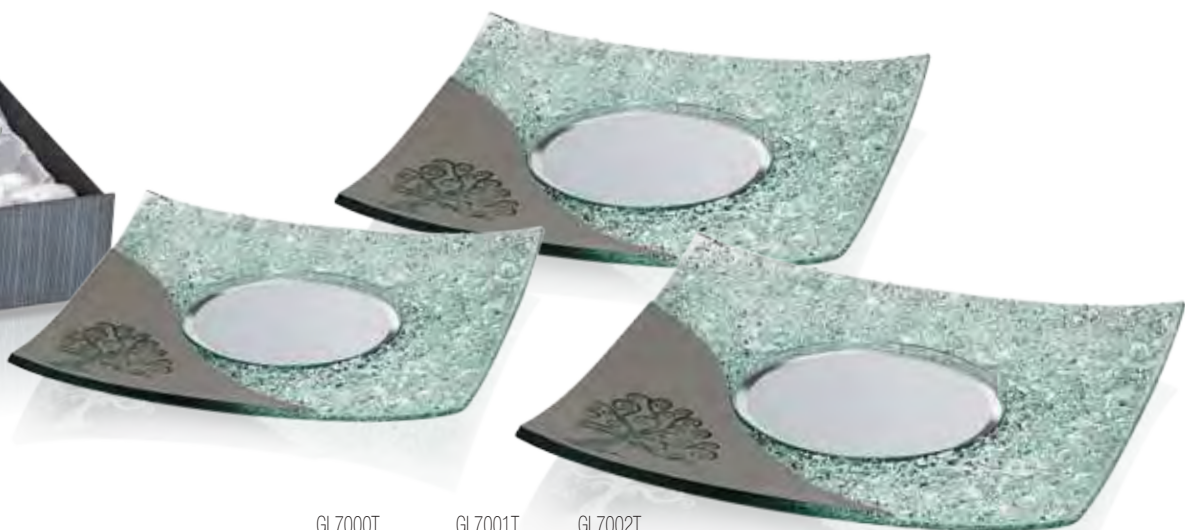

Serie **GL3300**

GL3300T

Solo glass/ Only glass		Set Completo di targa Complete Set with Shield		
Art./Ref.	Misure/Size cm	Art./Ref.	Targa/Shield cm	Pack
GL3300	34x h23	GL3300T	16x12	1

Optional Gift Box Automontante vedi pag. 64