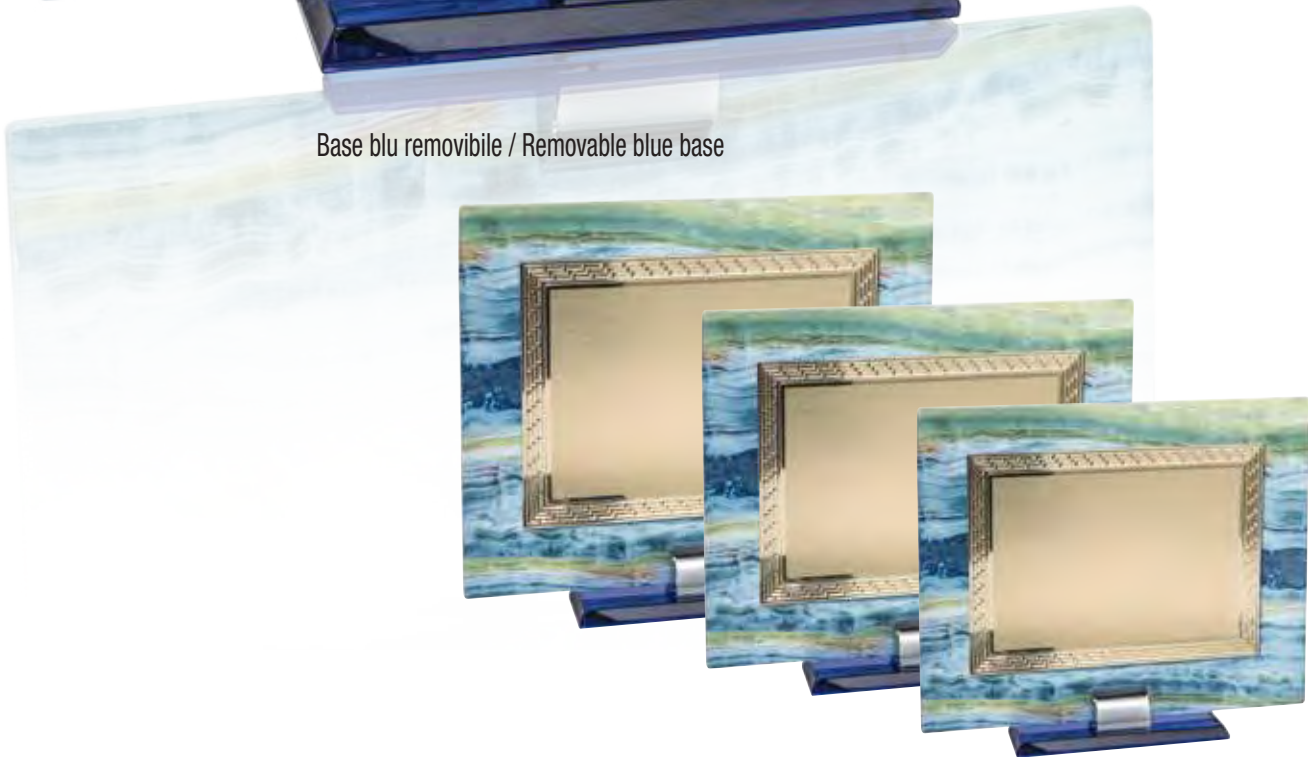

GL6092T

GL6091T

GL6090T