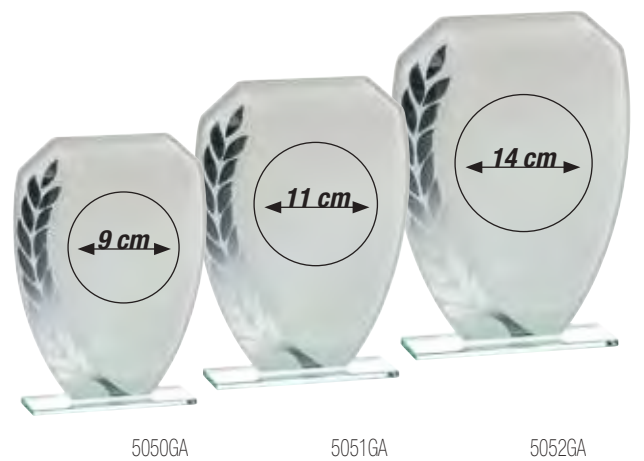

5051GA

5052GA