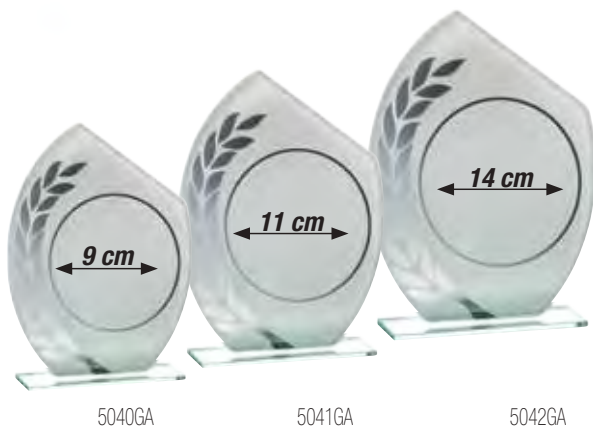

5141GA

5142GA

Stampa a caldo transfer
Heat transfer printing

	Ø 9 cm
	Ø 11 cm
	Ø 14 cm

STANDARD BOX

Stampa a caldo transfer
Heat transfer printing

	15x10 cm
	16x12 cm
	18x15 cm

Serie **5040GA**

Serie **5050GA**

Art./Ref	Misure/Size cm	Sp/th	Material	Pack
5040GA	13x h17,5	0,4 cm	White Glass	10
5041GA	15x h20,5	0,4 cm	White Glass	10
5042GA	19x h24,5	0,4 cm	White Glass	10

Art./Ref	Misure/Size cm	Sp/th	Material	Pack
5050GA	13x h17,5	0,4 cm	White Glass	10
5051GA	15x h20,5	0,4 cm	White Glass	10
5052GA	19x h24,5	0,4 cm	White Glass	10