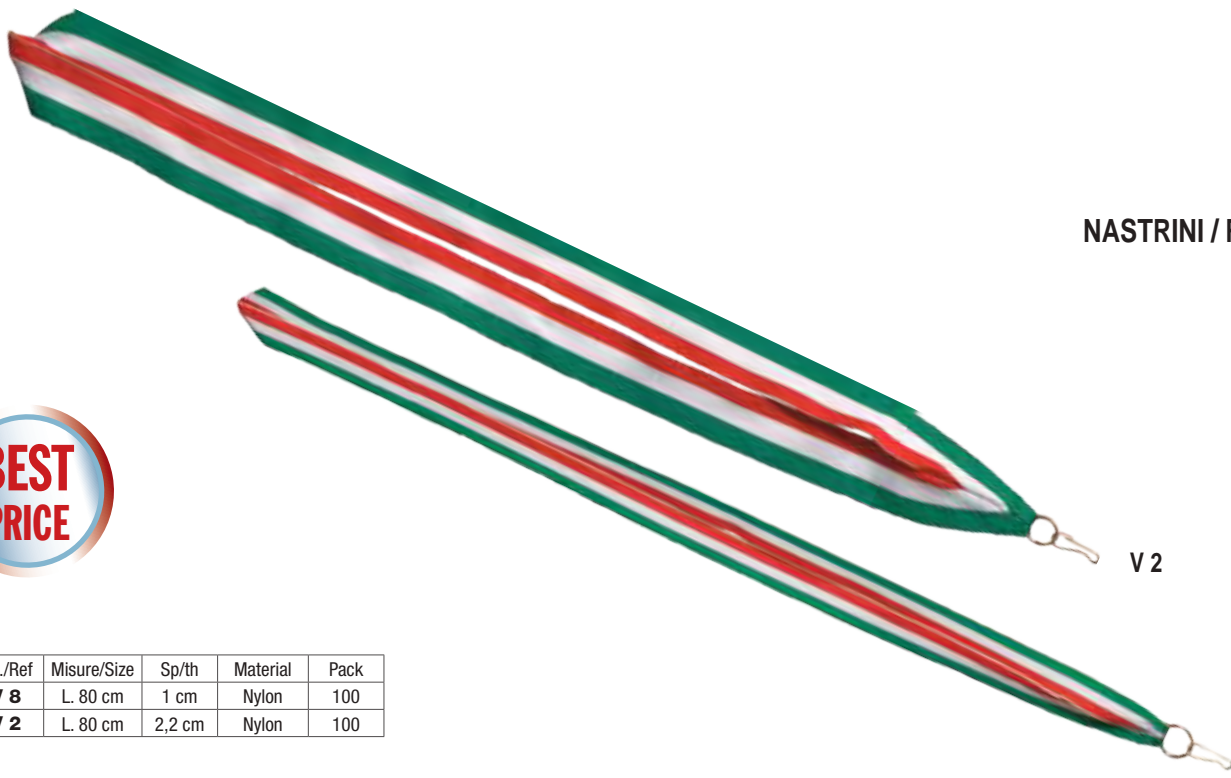

NASTRINI / RIBBONS

Art./Ref	Misure/Size	Sp/th	Material	Pack
V 8	L. 80 cm	1 cm	Nylon	100
V 2	L. 80 cm	2,2 cm	Nylon	100

ITALIA

RO/WI

BL/WI

GR/WI

BL

RO